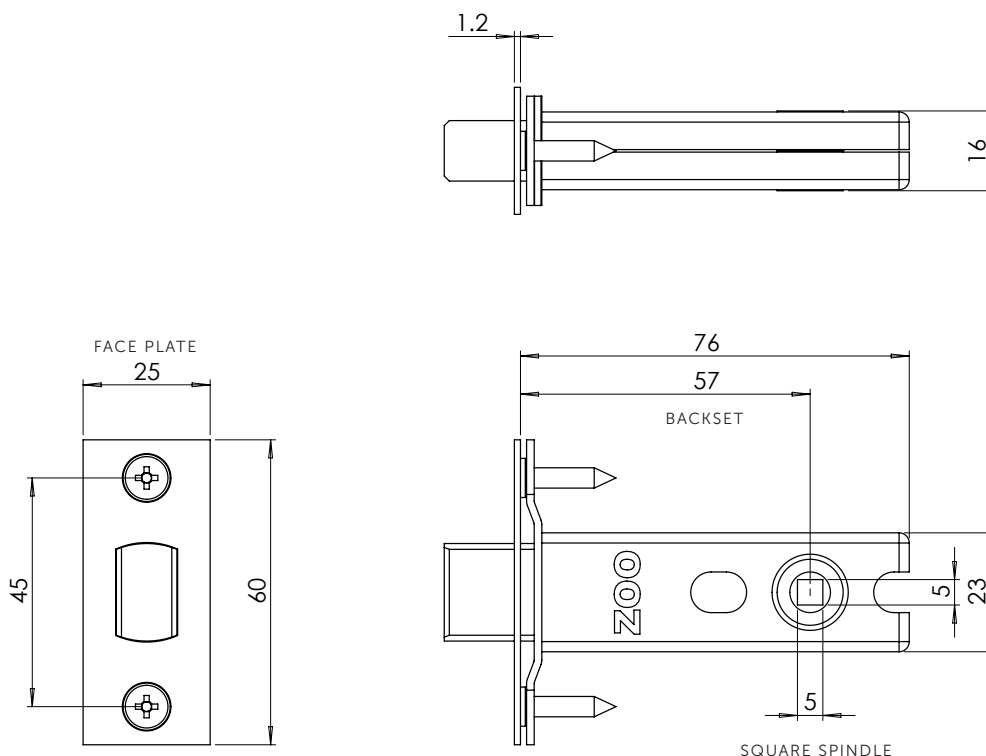

BUSTER + PUNCH

LONDON

ZOO HARDWARE / DOOR / TUBULAR LATCHES

仕様・図面

DOOR LEVER LATCH / **STEEL**DOOR LEVER LATCH / **BRASS**DOOR LEVER LATCH / **BLACK**DOOR THUMBTURN LATCH / **STEEL**

TUBULAR LATCH

ドアレバーハンドルをサムターンロックと連動するように設計されたZOOハードウェアラッチ。全ての室内用ドアに最適です。ラッチはストライクプレートとフェースプレートが付属します。

busterandpunch.com
info@busterandpunch.com

BUSTER + PUNCH

LONDON

ZOO THUMBTURN LATCH / ZTDA76

仕様・図面

FINISHカラー	ROW SKUコード	PRODUCT INFORMATION 製品情報
<p>  steel  brass  black </p>	<p> ZTDA76 SS ZTDA76 BR ZTDA76 BL </p>	<p> SPECIFICATIONS: 15 x 23 x 76 mm 57 mm バックセット 25 x 60 mm フェースプレート BS EN 1634-1, バスターパンチのサムターンロックと一緒に使用可 使用対象：住宅・商業施設に使用可 付属品：1 x ラッチ本体, フェースプレート, ストライクプレート, プラスチックダストボックスと必要なすべての固定具 カラー：Brass plates / Brass tongue, Steel plates / Brass tongue or Black plates / Brass tongue. スクエアバー：5 x 5 mm 【サムターンロック本体に付属】 Care instructions 取扱方法 髪の毛が付着していない湿った布で、化学薬品を使用せずに拭いて下さい。全ての仕上げ加工は経年劣化が起りやすい点をご了承ください。 免責事項：ドアレバーハンドルを取り付ける際は専門の方と相談した上でご使用をお願いします。施工時等の不具合が生じてもバスターパンチは責任を負いません。こちらの製品は、湿気が多い環境や濡れた環境には適していません。 </p>