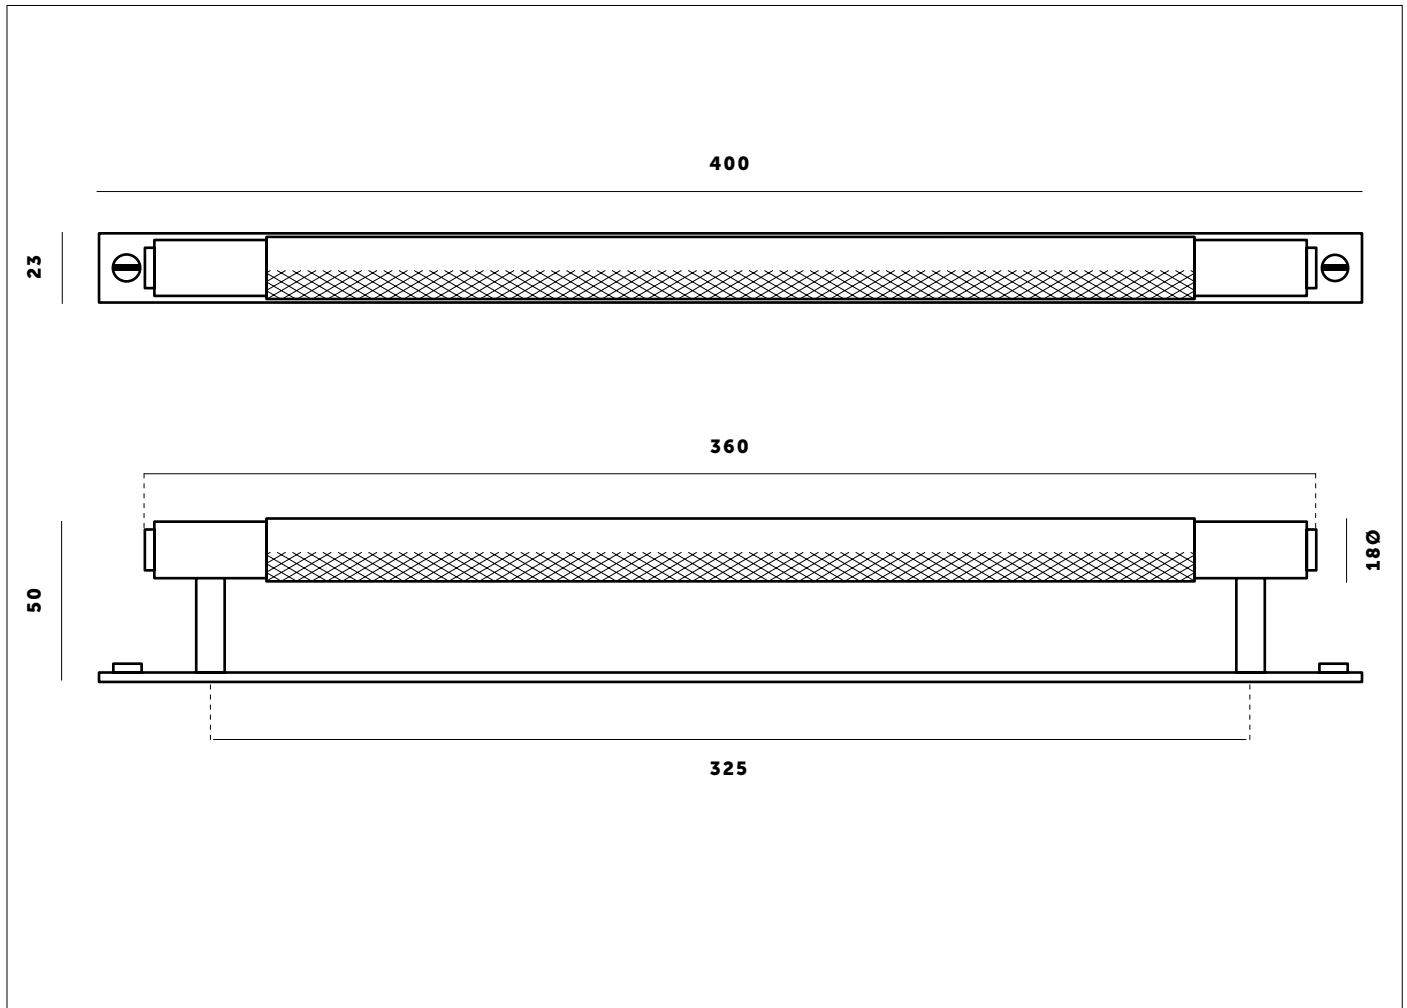

CARE INSTRUCTIONS 取扱方法

髪の毛等が付着していない湿った布で、化学薬品を使用せずに拭いて下さい。
 全ての仕上げ加工は経年劣化が起こりやすい点をご了承ください。

* 厚さ最大 20 mm まで対応

BUSTER + PUNCH

PULL BAR / PLATE / LARGE

仕様・図面

FINISHカラー	SKUコード	付属品
 Steel	UK-PB-HP-360-ST-A	2x M5 x 30 mm ネジ* 2x ワッシャー  2 pcs 2 pcs 背面固定式。*正面からは取り付られません。
 Brass	UK-PB-HP-360-BR-A	
 Smoked Bronze	UK-PB-HP-360-SM-A	
 Black	UK-PB-HP-360-BL-A	