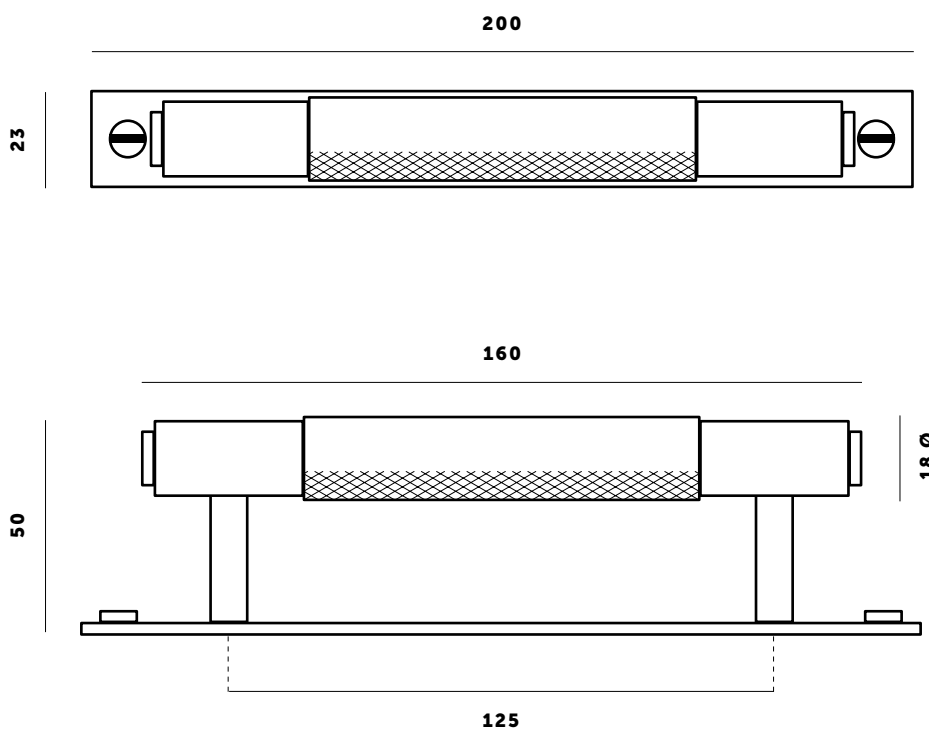

FINISHカラー	SKUコード	付属品
 Steel	UK-PB-HP-160-ST-A	2x M5 x 30 mm ネジ* 2x ワッシャー
 Brass	UK-PB-HP-160-BR-A	
 Smoked Bronze	UK-PB-HP-160-SM-A	
 Black	UK-PB-HP-160-BL-A	

2 pcs

2 pcs

背面固定式。*正面からは取り付られません。

CARE INSTRUCTIONS 取扱方法

髪の毛等が付着していない湿った布で、化学薬品を使用せずに拭いて下さい。
全ての仕上げ加工は経年劣化が起こりやすい点をご了承ください。

* 厚さ最大20 mmまで対応

BUSTER + PUNCH

PULL BAR / PLATE / MEDIUM

仕様・図面

FINISHカラー	SKUコード	付属品
 Steel	UK-PB-HP-260-ST-A	2x M5 x 30 mm ネジ* 2x ワッシャー  2 pcs 2 pcs 背面固定式。*正面からは取り付けられません。
 Brass	UK-PB-HP-260-BR-A	
 Smoked Bronze	UK-PB-HP-260-SM-A	
 Black	UK-PB-HP-260-BL-A	

CARE INSTRUCTIONS 取扱方法

髪の毛等が付着していない湿った布で、化学薬品を使用せずに拭いて下さい。
 全ての仕上げ加工は経年劣化が起こりやすい点をご了承ください。

* 厚さ最大 20 mm まで対応

BUSTER + PUNCH

PULL BAR / PLATE / LARGE

仕様・図面

FINISHカラー	SKUコード	付属品
 Steel	UK-PB-HP-360-ST-A	2x M5 x 30 mm ネジ* 2x ワッシャー  2 pcs 2 pcs 背面固定式。*正面からは取り付られません。
 Brass	UK-PB-HP-360-BR-A	
 Smoked Bronze	UK-PB-HP-360-SM-A	
 Black	UK-PB-HP-360-BL-A	