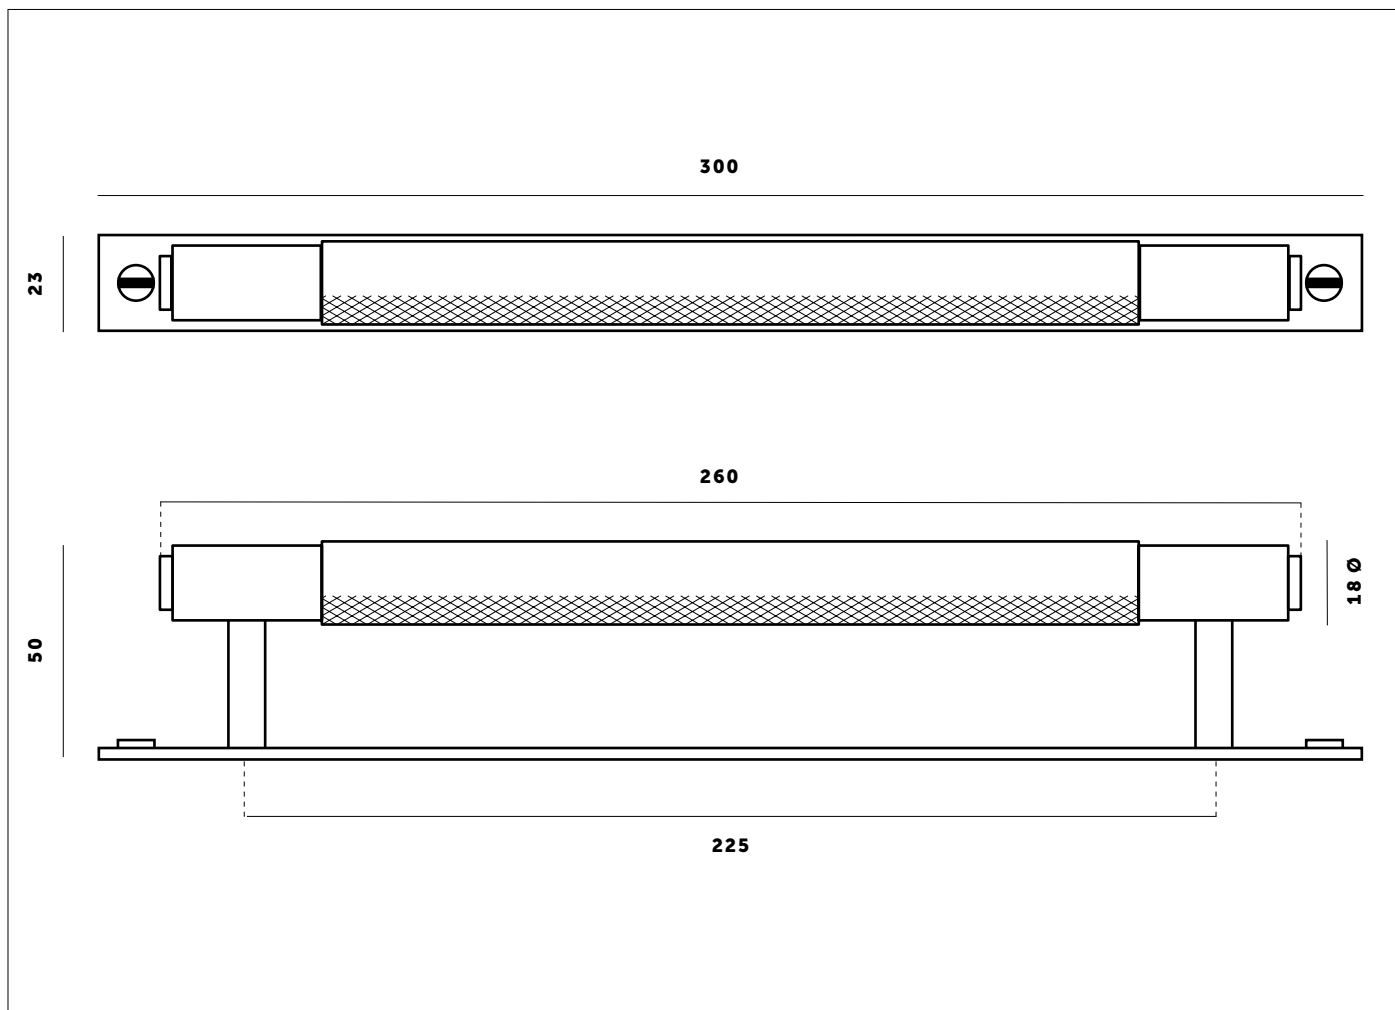

髪の毛等が付着していない湿った布で、化学薬品を使用せずに拭いて下さい。
全ての仕上げ加工は経年劣化が起こりやすい点をご了承ください。

* 厚さ最大20 mmまで対応

BUSTER + PUNCH

PULL BAR / PLATE / MEDIUM

仕様・図面

FINISHカラー	SKUコード	付属品
 Steel	UK-PB-HP-260-ST-A	2x M5 x 30 mm ネジ* 2x ワッシャー  2 pcs 2 pcs 背面固定式。*正面からは取り付けられません。
 Brass	UK-PB-HP-260-BR-A	
 Smoked Bronze	UK-PB-HP-260-SM-A	
 Black	UK-PB-HP-260-BL-A	

CARE INSTRUCTIONS 取扱方法

髪の毛等が付着していない湿った布で、化学薬品を使用せずに拭いて下さい。
 全ての仕上げ加工は経年劣化が起こりやすい点をご了承ください。

* 厚さ最大 20 mm まで対応

BUSTER + PUNCH

PULL BAR / PLATE / LARGE

仕様・図面

FINISHカラー	SKUコード	付属品
 Steel	UK-PB-HP-360-ST-A	2x M5 x 30 mm ネジ* 2x ワッシャー  2 pcs 2 pcs 背面固定式。*正面からは取り付られません。
 Brass	UK-PB-HP-360-BR-A	
 Smoked Bronze	UK-PB-HP-360-SM-A	
 Black	UK-PB-HP-360-BL-A	