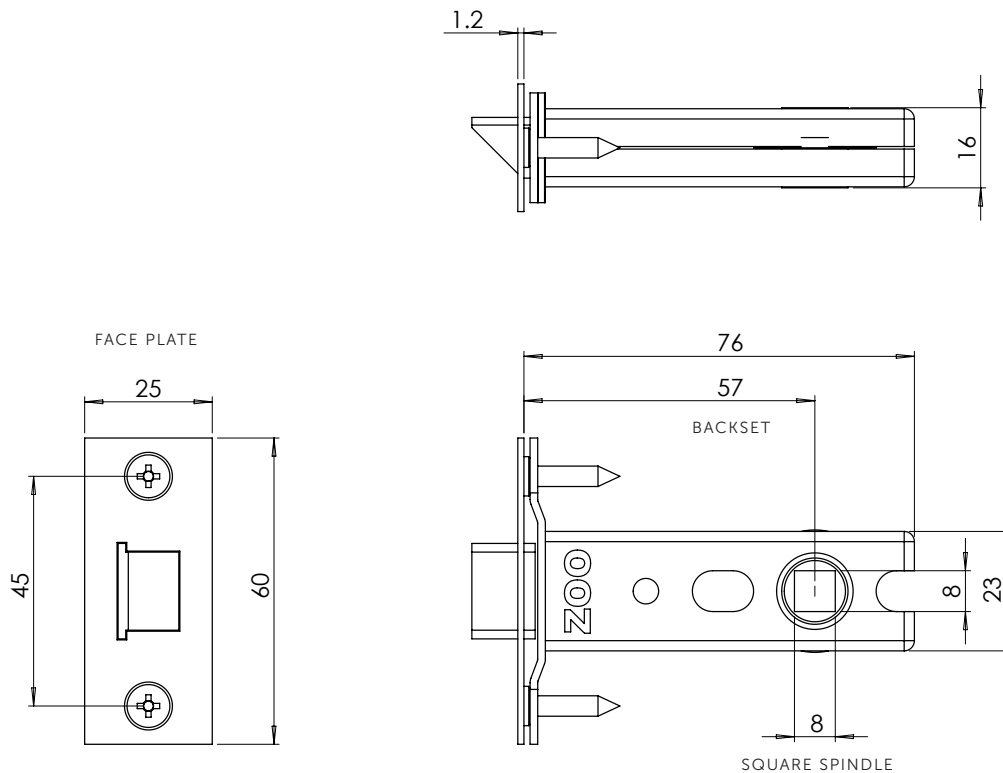

## TUBULAR LATCH

ドアレバーハンドルをサムターンロックと連動するように設計されたZOOハードウェアラッチ。全ての室内用ドアに最適です。ラッチはストライクプレートとフェースプレートが付属します。

[busterandpunch.com](http://busterandpunch.com)  
[info@busterandpunch.com](mailto:info@busterandpunch.com)

## ZOO DOOR LEVER LATCH / ZTLKA76HD

仕様・図面

FINISHカラー	ROW SKUコード	PRODUCT INFORMATION 製品情報
 steel  brass  black	<p><b>ZTLKA76HD SS</b></p> <p><b>ZTLKA76HD BR</b></p> <p><b>ZTLKA76HD BL</b></p>	<p><b>SPECIFICATIONS:</b>                      15 x 23 x 76 mm                      57 mm バックセット                      ガイド付きラッチボルト                      強カスプリング式                      バスターパンチのドアハンドルと一緒に使用可</p> <p>使用対象：住宅・商業施設に使用可</p> <p>付属品：1 x ラッチ本体, フェースプレート, ストライクプレート, プラスチックダストボックスと必要なすべての固定具</p> <p>カラー：Brass plates / Steel tongue, Steel plates / Steel tongue or Black plates / Steel tongue.</p> <p>スクエアバー：8 x 8 mm 【ドアレバーハンドル本体に付属】</p> <p><b>Care instructions 取扱方法</b>                      髪の毛が付着していない湿った布で、化学薬品を使用せずに拭いて下さい。全ての仕上げ加工は経年劣化が起りやすい点をご了承ください。</p> <p>免責事項：ドアレバーハンドルを取り付ける際は専門の方と相談した上でご使用をお願いします。施工時等の不具合が生じてもバスターパンチは責任を負いません。こちらの製品は、湿気の多い環境や濡れた環境には適していません。</p>