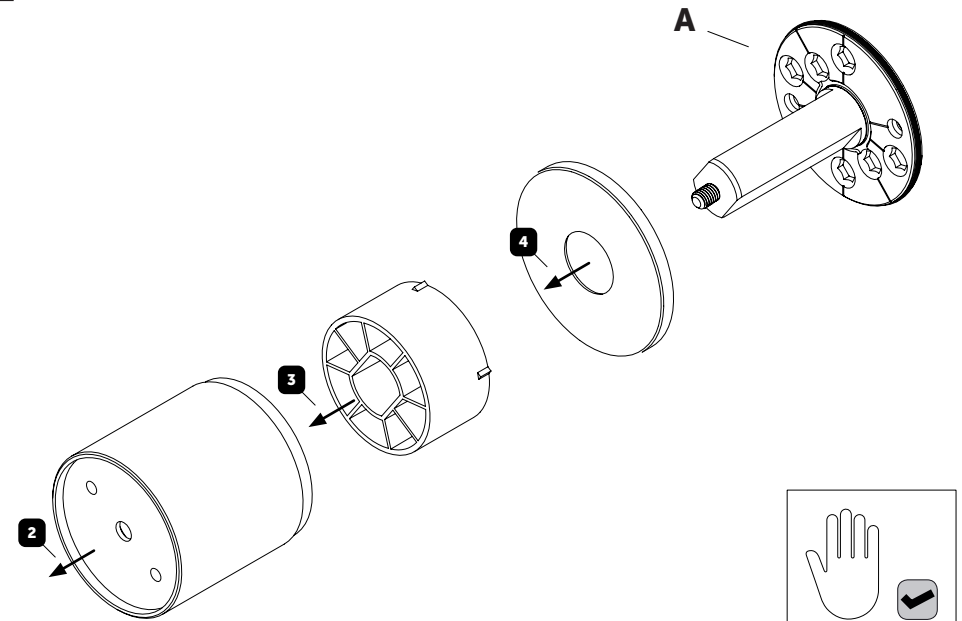

JP: 使用対象：住宅室内ドアのみ。

免責事項：本製品を導入・設置する際は専門家にお問い合わせください。Buster + Punchは使用方法や導入方法等の責任を一切負いません。この製品は湿気の多い場所には適していません。

UK SPECIFICATION DOOR KNOBS, FOR INSTALLATION ONTO A MINIMUM 35mm DOOR.

※ ドア厚さ35 mm以上に対応

1

2

3