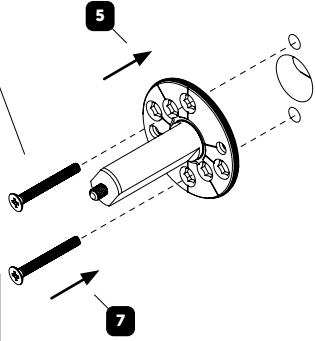

JP: 使用対象：住宅室内ドアのみ。

免責事項：本製品を導入・設置する際は専門家にお問い合わせください。Buster + Punchは使用方法や導入方法等の責任を一切負いません。この製品は湿気の多い場所には適していません。

UK SPECIFICATION DOOR KNOBS, FOR INSTALLATION ONTO A MINIMUM 35mm DOOR.

※ ドア厚さ35 mm以上に対応

1

2

3