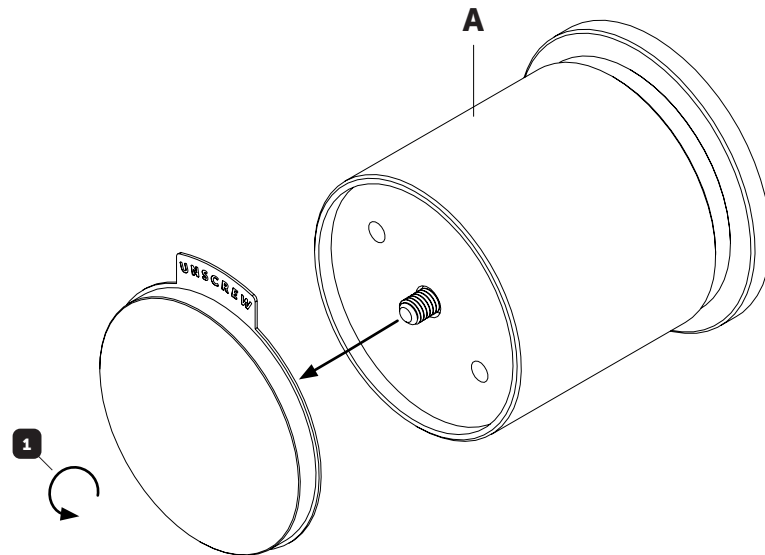

JP: 使用対象：住宅室内ドアのみ。

免責事項：本製品を導入・設置する際は専門家にお問い合わせください。Buster + Punchは使用方法や導入方法等の責任を一切負いません。この製品は湿気の多い場所には適していません。

UK SPECIFICATION DOOR KNOBS, FOR INSTALLATION ONTO A MINIMUM 35mm DOOR.

※ ドア厚さ35 mm以上に対応

1

2

3