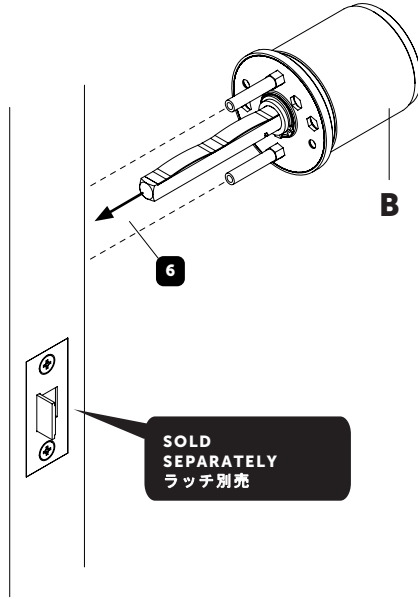

JP: 使用対象：住宅室内ドアのみ。

免責事項：本製品を導入・設置する際は専門家にお問い合わせください。Buster + Punchは使用方法や導入方法等の責任を一切負いません。この製品は湿気の多い場所には適していません。

UK SPECIFICATION DOOR KNOBS, FOR INSTALLATION ONTO A MINIMUM 35mm DOOR.

※ ドア厚さ35 mm以上に対応

1

2

3