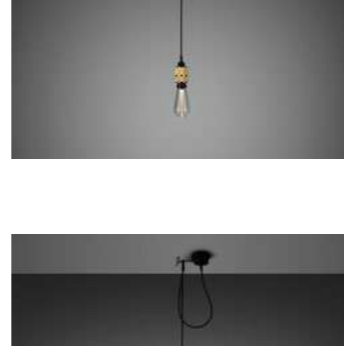

[page. 62.]

[product. **HOOKEED 1.0 / NUDE / 2.6 M CABLE.]**

[finish. **STEEL.]** [sku. **UK-HK1-ST-2.6-A.]**
BRASS.] [sku. **RHK-05305.]**
SMOKED BRONZE.] [sku. **RHK-09306 / UK-HK1-SM-2.6-A.]**

[page. 62.]

[product. **HOOKEED 1.0 / SMALL SHADE / 2 M CABLE.]**

[finish. **STONE + STEEL.]** [sku. **RHK-23415.]**
STONE + BRASS.] [sku. **RHK-25399.]**
▶ **STONE + SMOKED BRONZE.]** [sku. **RHK-24407.]**
GRAPHITE + STEEL.] [sku. **RHK-19414.]**
GRAPHITE + BRASS.] [sku. **RHK-18398.]**
GRAPHITE + SMOKED BRONZE.] [sku. **RHK-20406.]**