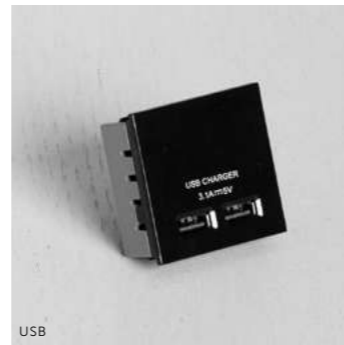

CAT6

[page. 92.]