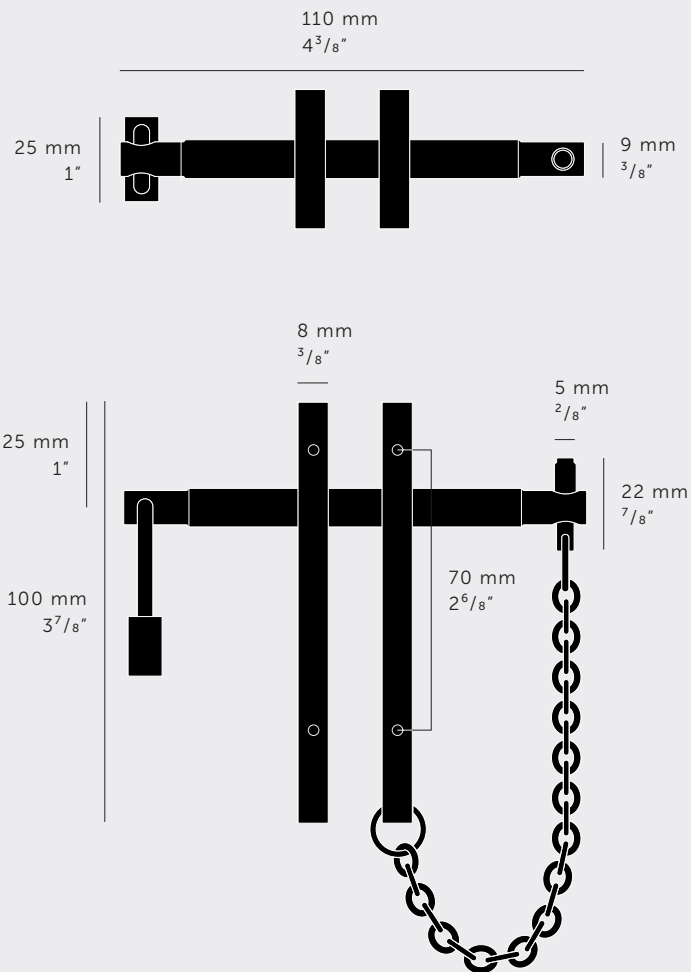

BUSTER + PUNCH

LONDON

[product.]

PRECIOUS BAR

[type. **HARDWARE.**]

[knurl. **LINEAR.**]

[detail. **PADLOCK + CHAIN.**]

ダイヤモンドカット仕上げ・LINEARシリーズ

鉄製チェーンが付いたバーの先に"B+P"ロゴ入り南京錠が付いて
大切なプライバシーを守るプレシャス・バー

[finish. **BRASS.**]

[finish. **BURNT STEEL.**]

[type. **HARDWARE.**]

[info. **MEASUREMENTS.**]

[info. **仕様・図面**]

バー x 1

プレート x 2

南京錠 x 1

背面固定式

最大厚さ 20mm まで対応

*20mm以上の厚さにはM4 ネジ
以上の物が必要

[info. **カラー・SKUコード**]

[finish.]

[UK・JP.]

[US.]

[info. **付属品**]

4x M4 x 25 ネジ

1x 南京錠・2xカギ

4 pc

1 pc