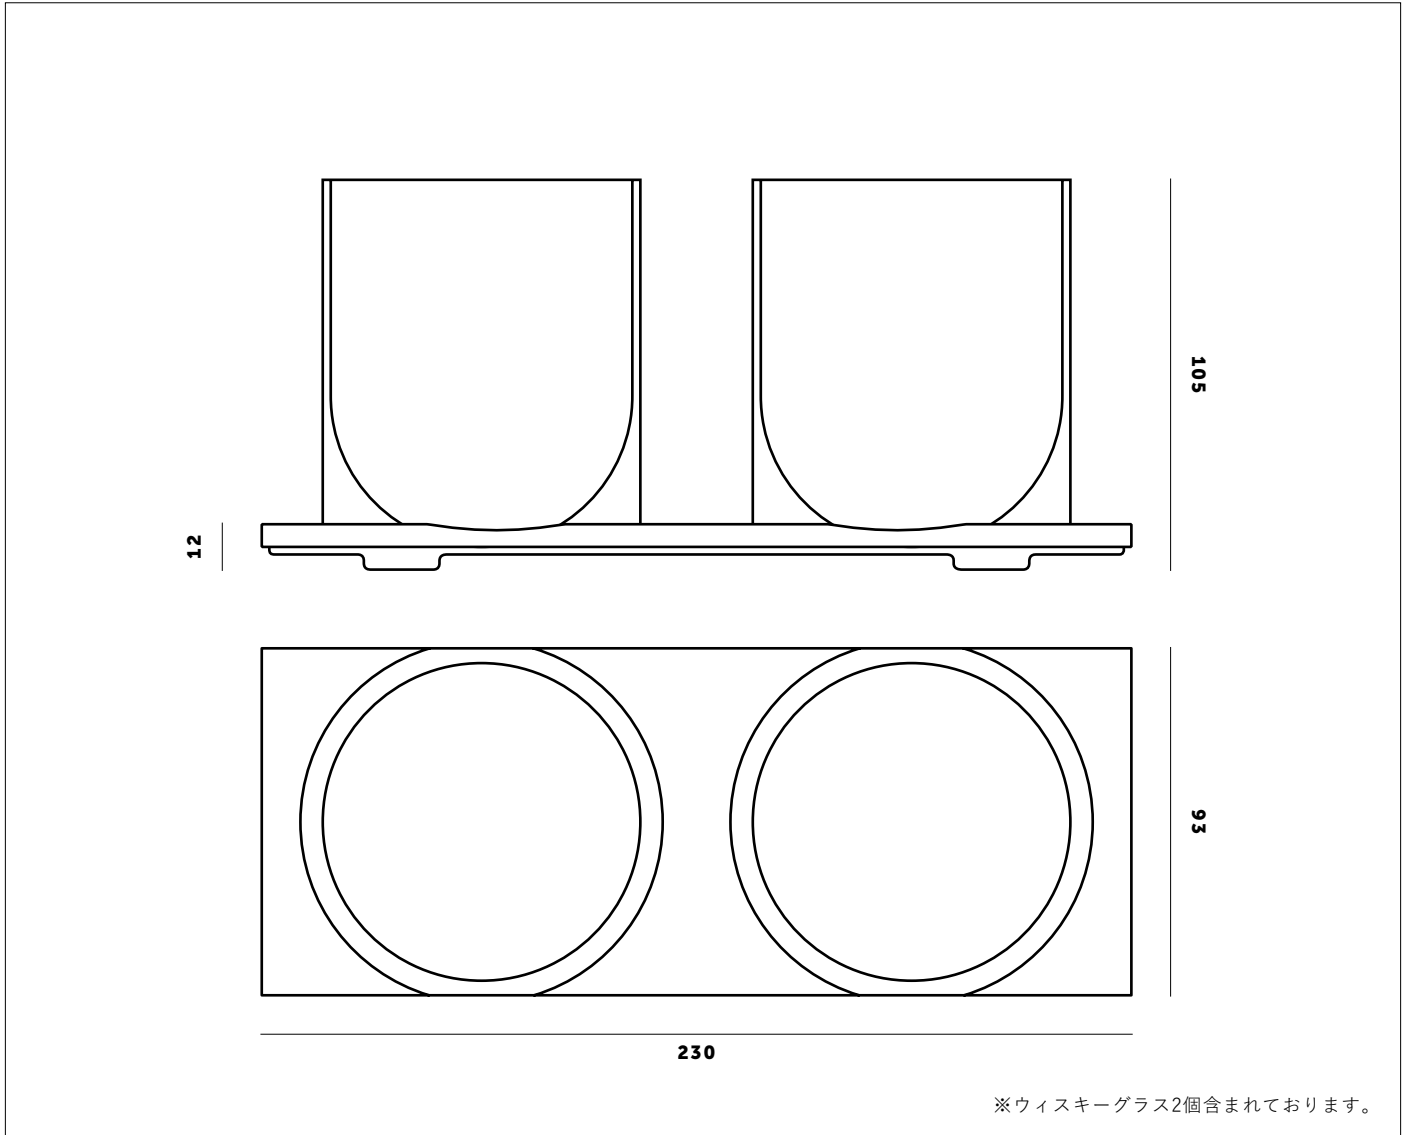

BUSTER + PUNCH

MACHINED / WHISKY

仕様・図面

MACHINED / WHISKY / STEEL

MACHINED / WHISKY / BLACK

WHISKY

手吹きガラスのウィスキーグラス2個が完璧にフィットする頑丈な金属製のウィスキートレイ。
ウィスキーグラス2個含まれております。

busterandpunch.com
info@busterandpunch.com

BUSTER + PUNCH

MACHINED / WHISKY

仕様・図面

※ウイスキーグラス2個含まれております。

FINISHカラー	SKUコード
 Steel	UK-MA-WHI-ST-A
 Brass	UK-MA-WHI-BR-A
 Matt Black	UK-MA-WHI-BL-A

CARE INSTRUCTIONS 取扱方法

金属部分を傷つけないように乾いた柔らかい布などで同じ方向にふき取るようにして下さい。