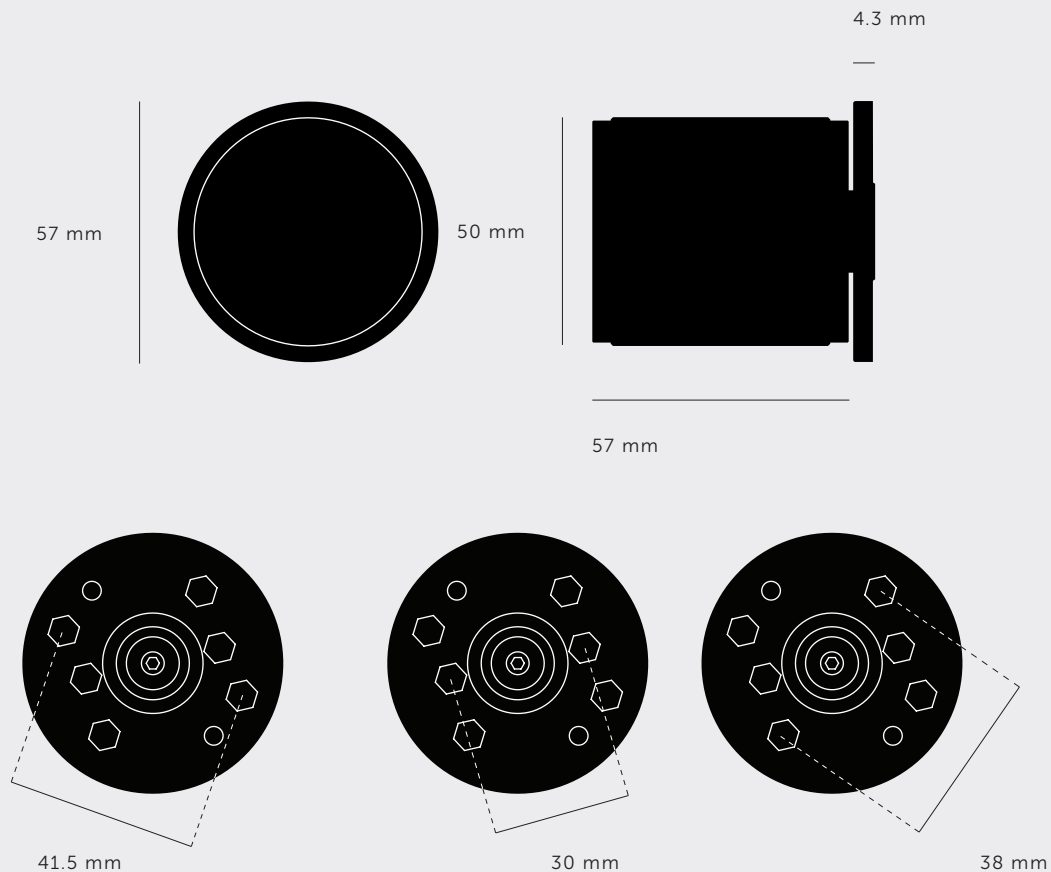

BUSTER + PUNCH

LONDON

[product.

DOOR KNOB SET

[type. UNSPRUNG DOOR KNOB.]

[range. DOOR HARDWARE.]

[knurl. CROSS.]

ダイヤモンドカット仕上げのCROSSシリーズ・ドアノブセット
室内用ドアに最適。ドアアクセサリと組み合わせ可能。

[type. **ROW / UNSPRUNG.**]

[info. **MEASUREMENTS.**]

[info. **仕様・図面**]

金属製のドアノブセット。（室内ドアのみに対応します。）

ローズ厚み：4mm

ローズ中心寸法：38mm / 41.5mm 35mmから54mmのドア厚まで対応。（*固定具は付属します。）

*これ以上の厚さのドアには付属のボルト・スクエアスピンドルよりも長いものが必要です。