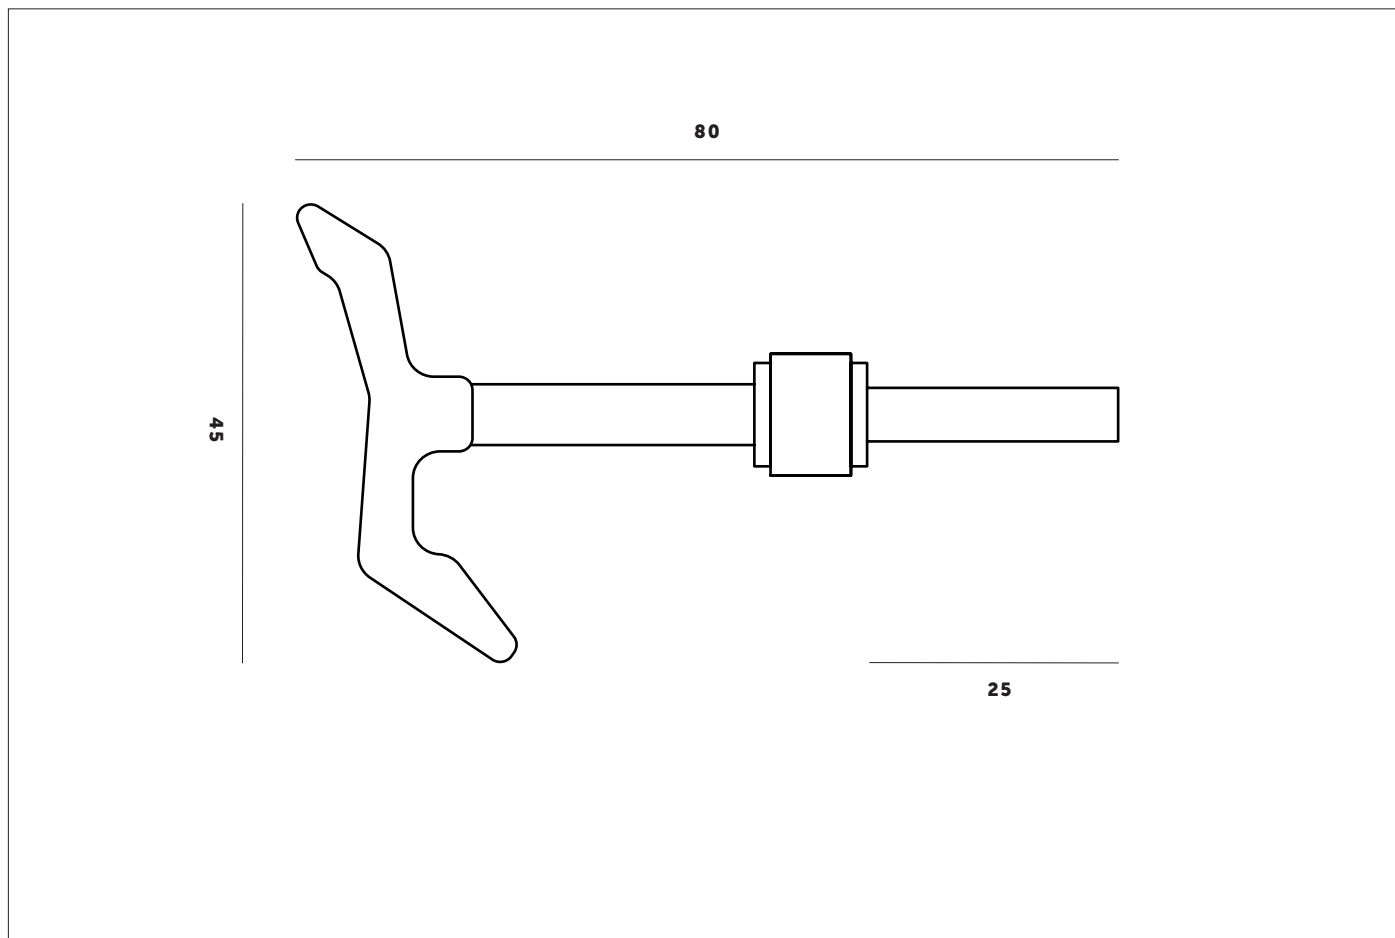

BUSTER + PUNCH

THE HOOK

仕様・図面

THE HOOK

頑丈な金属製フック。壁や家具などあらゆる場所に取り付けてコートを掛けたり、キッチンではフライパンなど文字通り何にでもフックアップ可能です。

busterandpunch.com
info@busterandpunch.com

BUSTER + PUNCH

THE HOOK

仕様・図面

FINISHカラー	SKUコード	製品情報
 Steel	UK-HKH-ST-A	THREAD: M5
 Brass	UK-HKH-BR-A	
 Smoked Bronze	UK-HKH-SM-A	

CARE INSTRUCTIONS 取扱方法

髪の毛等が付着していない湿った布で、化学薬品を使用せずに拭いて下さい。
全ての仕上げ加工は経年劣化が起こりやすい点をご了承ください。