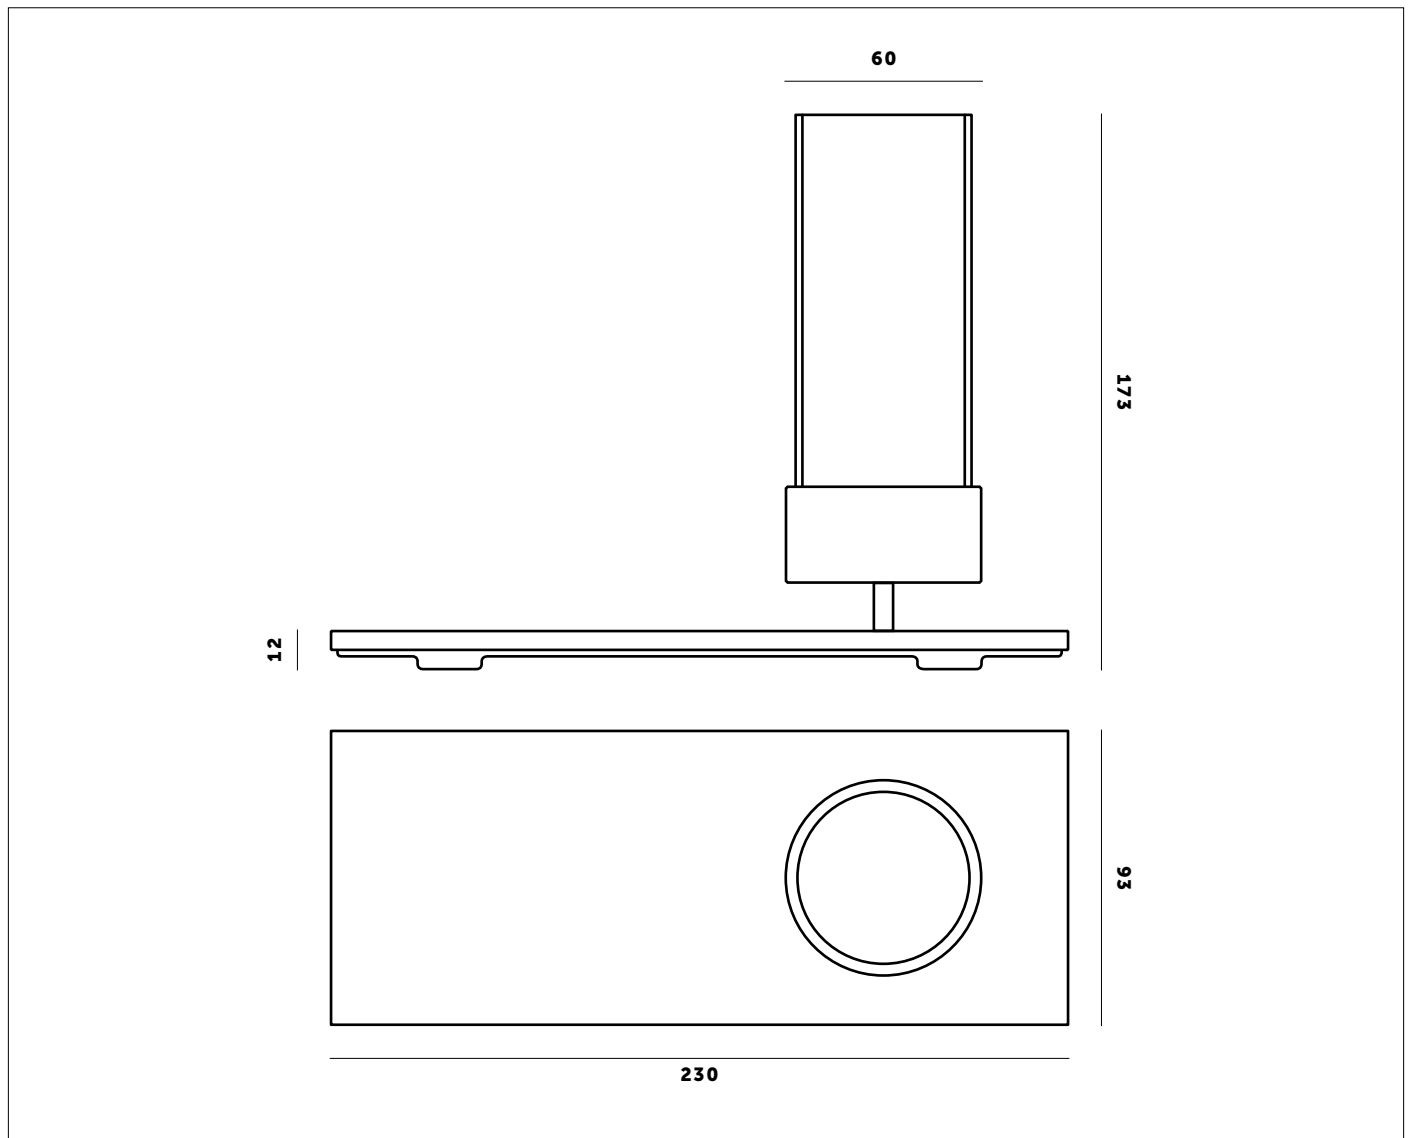

BUSTER + PUNCH

MACHINED / VASE

仕様・図面

VASE

頑丈な金属製プレートがセットになった手吹きガラスの花瓶

busterandpunch.com
info@busterandpunch.com

BUSTER + PUNCH

MACHINED / VASE

仕様・図面

FINISHカラー	SKUコード
 Steel	UK-MA-VAS-ST-A
 Brass	UK-MA-VAS-BR-A
 Matt Black	UK-MA-VAS-BL-A

CARE INSTRUCTIONS 取扱方法

金属部分を傷つけないように乾いた柔らかい布などで同じ方向にふき取るようにして下さい。