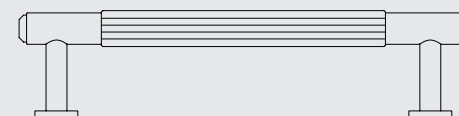

[type. **PRECIOUS BAR.**]

[info. **FINISHカラー & SKUコード**]

[finish.]	[jp.]
burnt steel	RCC-36441
brass	RCC-05421

[type. **PULL BAR / LINEAR.**]

[info. **FINISHカラー & SKUコード**]

[finish.]	[jp. small.]	[jp. medium.]	[jp. large.]
steel	GPB-07285	GPB-07290	GPB-07295
brass	GPB-05286	GPB-05291	GPB-05296
gun metal	GPB-35289	GPB-35294	GPB-35299
black	GPB-02288	GPB-02293	GPB-02298