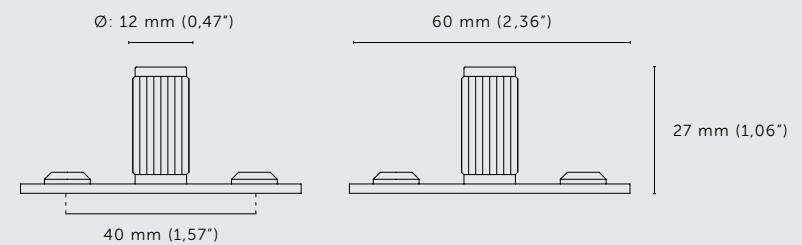

[type. **FURNITURE KNOB / PLATE / LINEAR.**]

[knurl. **LINEAR.**]

[detail. **TORX SCREW.**]

[process. **DIAMOND CNC LATHE.**]

[info. **FINISH カラー& SKU コード**]

[finish.]	[jp.]
steel	GFK-07320
burnt steel	GFK-36439
brass	GFK-05321
gun metal	GFK-35324
black	GFK-02323

[info. **PRODUCT.**]

ダイヤモンドカット仕上げ・LINEARシリーズ
バックプレート付ファニチャーノブトルクスネジ

[range. **LINEAR.**]