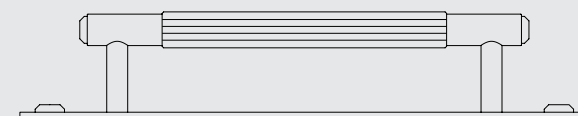

[type. **PULL BAR / PLATE / LINEAR.**]

[info. **FINISHカラー & SKUコード**]

[finish.]	[jp. small.]	[jp. medium.]	[jp. large.]
steel	GPB-07300	GPB-07305	GPB-07310
brass	GPB-05301	GPB-05306	GPB-05311
gun metal	GPB-35304	GPB-35309	GPB-35314
black	GPB-02303	GPB-02308	GPB-02313