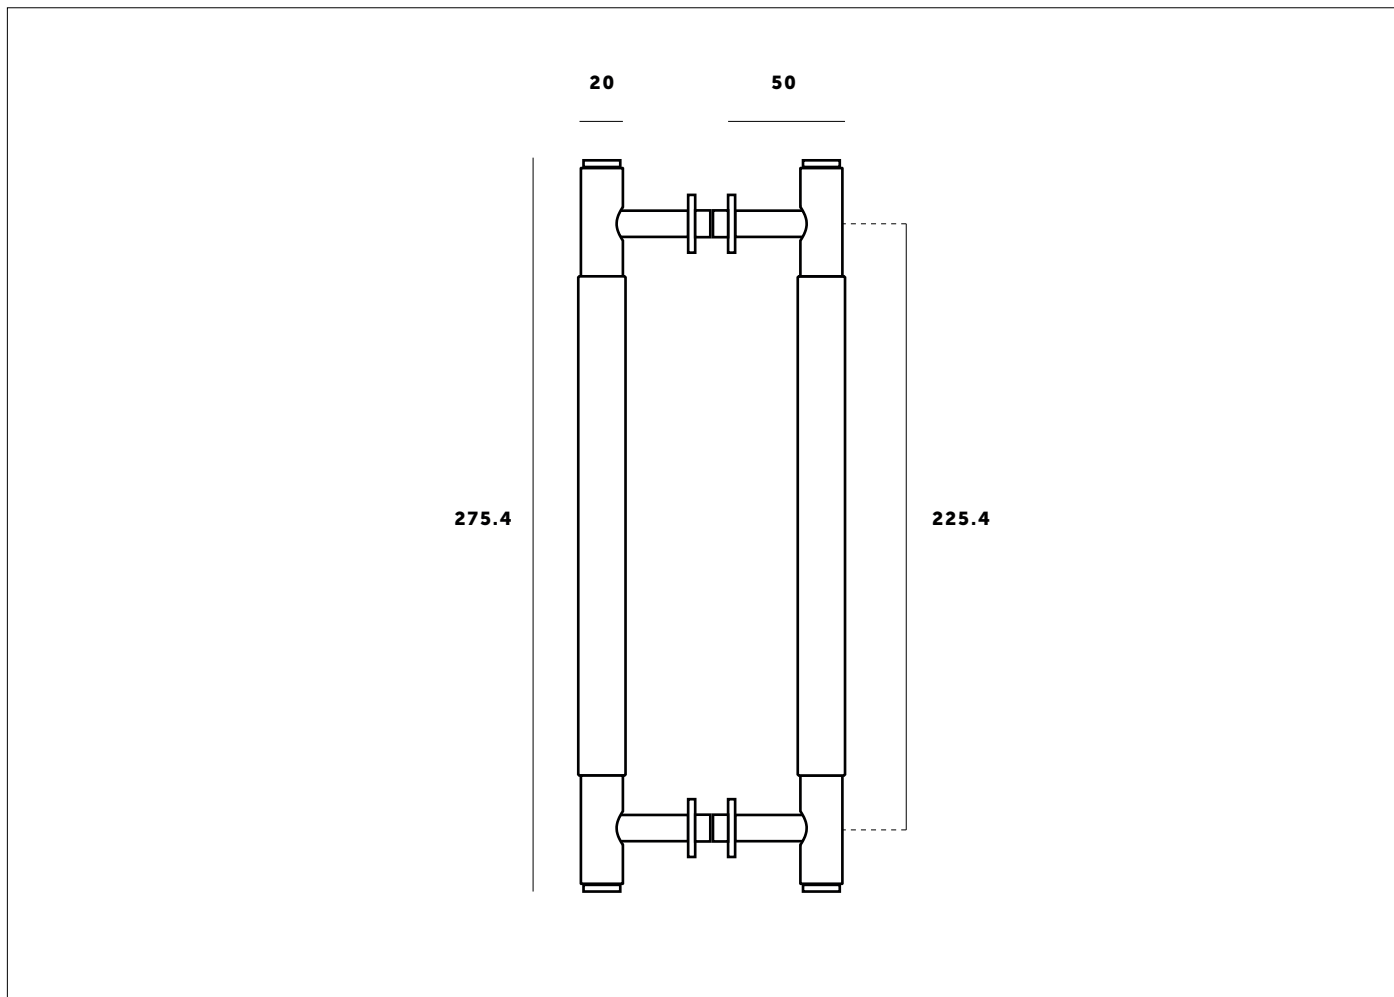

BUSTER + PUNCH

PULL BAR / MEDIUM / DOUBLE-SIDED

仕様・図面

PULL BAR / MEDIUM / DOUBLE-SIDED

頑丈な金属製プルバー。ダイヤモンドカット仕上げ。
両面開きの収納家具・ドアなど扉が開くものなら何にでも最適です。
小型ディスク付プルバー【両面タイプ】
[knurl. Cross シリーズ]

busterandpunch.com
info@busterandpunch.com

BUSTER + PUNCH

PULL BAR / MEDIUM / DOUBLE-SIDED

仕様・図面

FINISHカラー	ROW SKUコード	付属品
 Steel	RPB-07277	1x 両面ボルト 2x プラスチックボス 4x シリコンワッシャー 2x 小型ディスク
 Brass	RPB-05278	
 Smoked Bronze	RPB-09279	
 Black	RPB-02280	
		 1 pcs  2 pcs  4 pcs  2 pcs